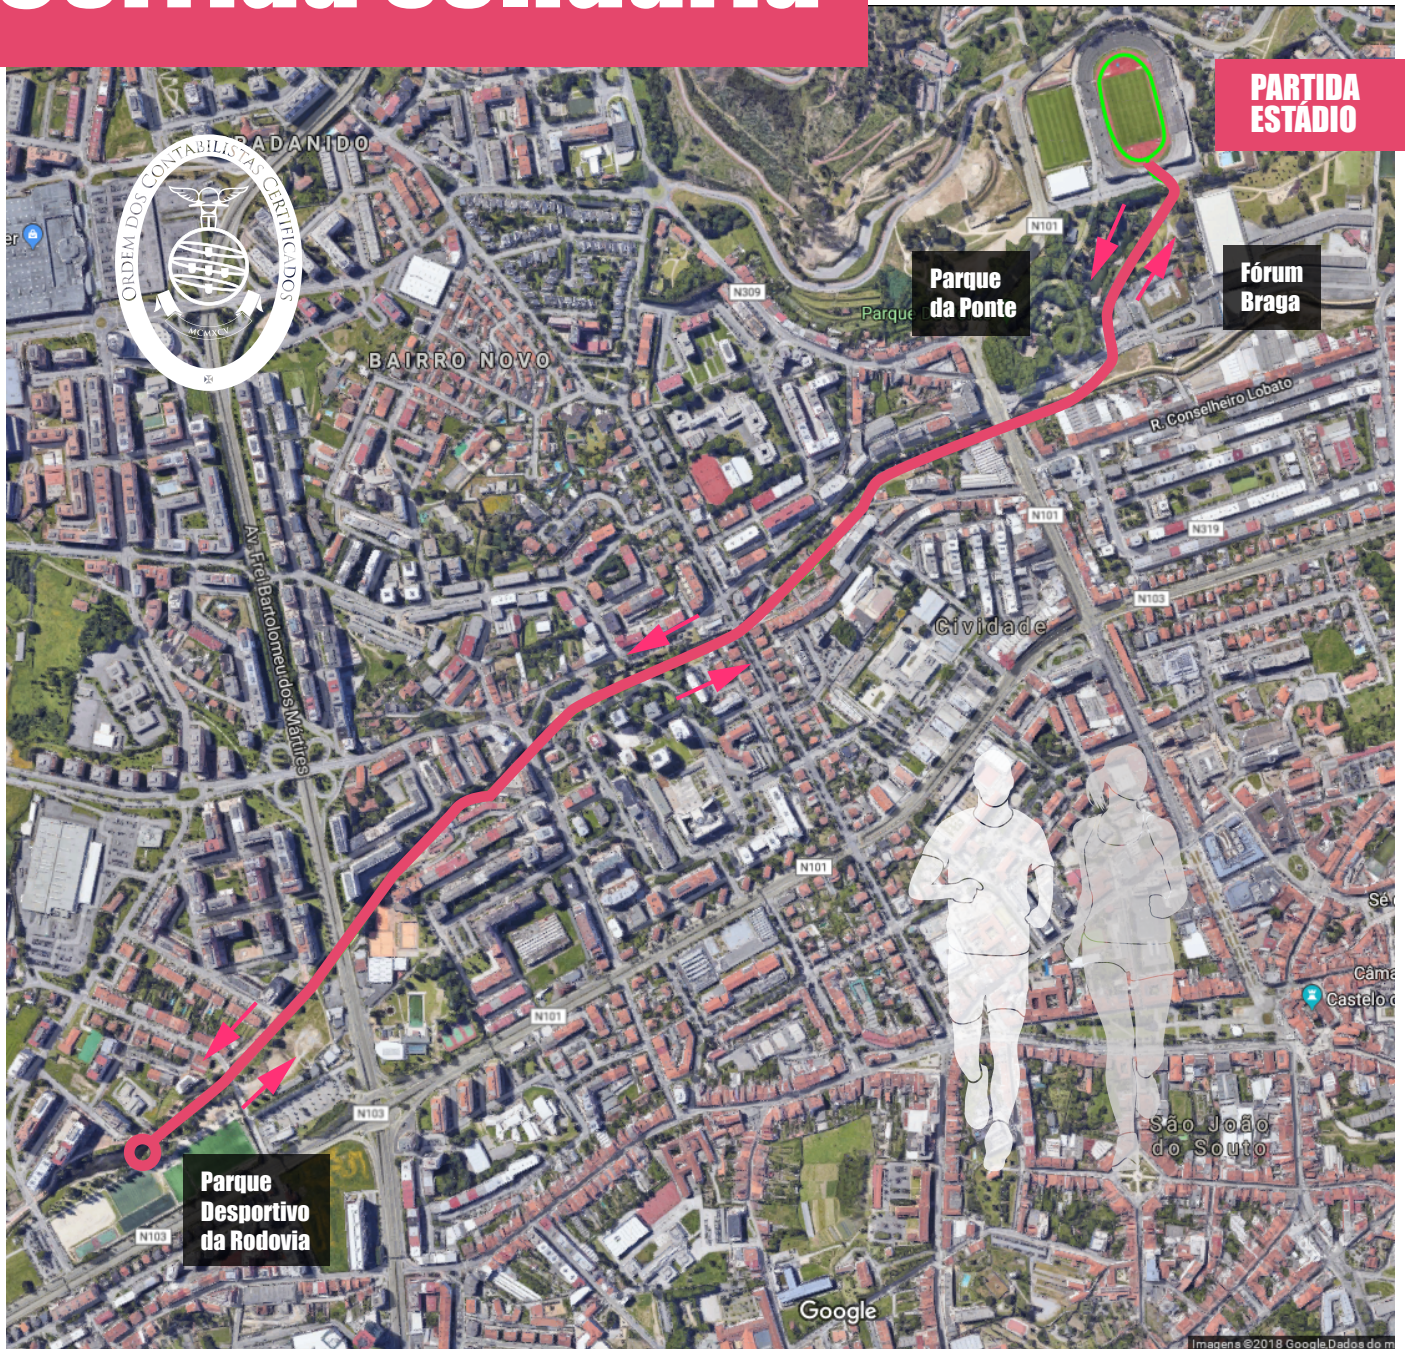

Corrida solidária

Informações úteis:

- Siga as instruções dos «batedores»;
- O percurso da caminhada e da corrida inicia-se e termina no Estádio 1.º de maio;
- Os balneários do Estádio 1.º de maio encontram-se disponíveis para todos os participantes.